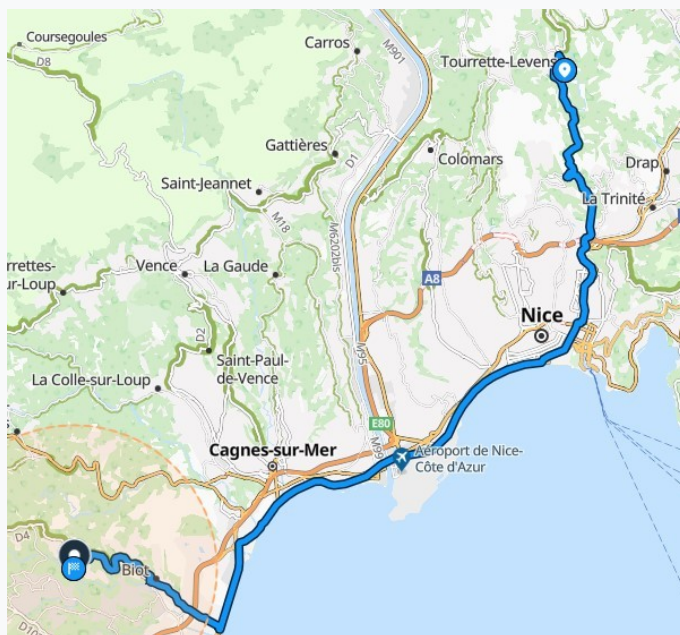

Le Trajet Voiture :

Sortie autoroute : Sophia Antipolis
Prendre la sortie 44 vers Sophia Antipolis,
Rejoindre D535, Au rond-point, prendre la 1re
sortie sur Rte des Chappes/D535, Au Carr des
Chappes, prendre la 1re sortie sur Rte des
Colles/D504, Au rond-point, prendre la 2e
sortie sur Rte d'Antibes, Prendre à gauche sur
Chem. Neuf/D4, Continuer de suivre D4,
Prendre à gauche sur Av. des Fauvettes,
Prendre à gauche sur Rte de l'Agasse, Pont
Des Tamarins, 1 Rte de l'Agasse, 06410 Biot

Parcours : 10km 250m