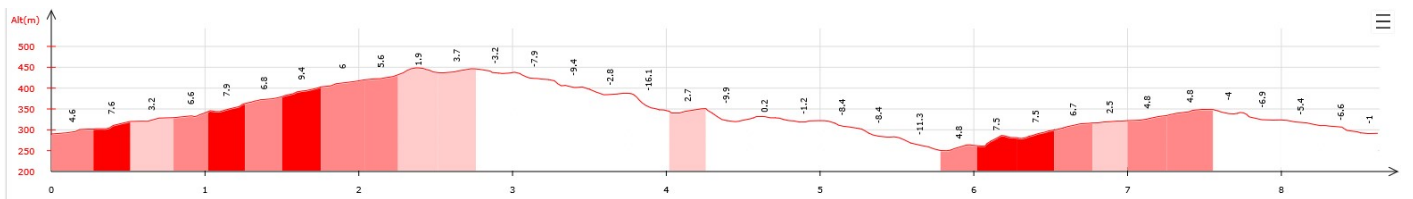

Forêt du Grand Duc

9 km 280m de dénivelé