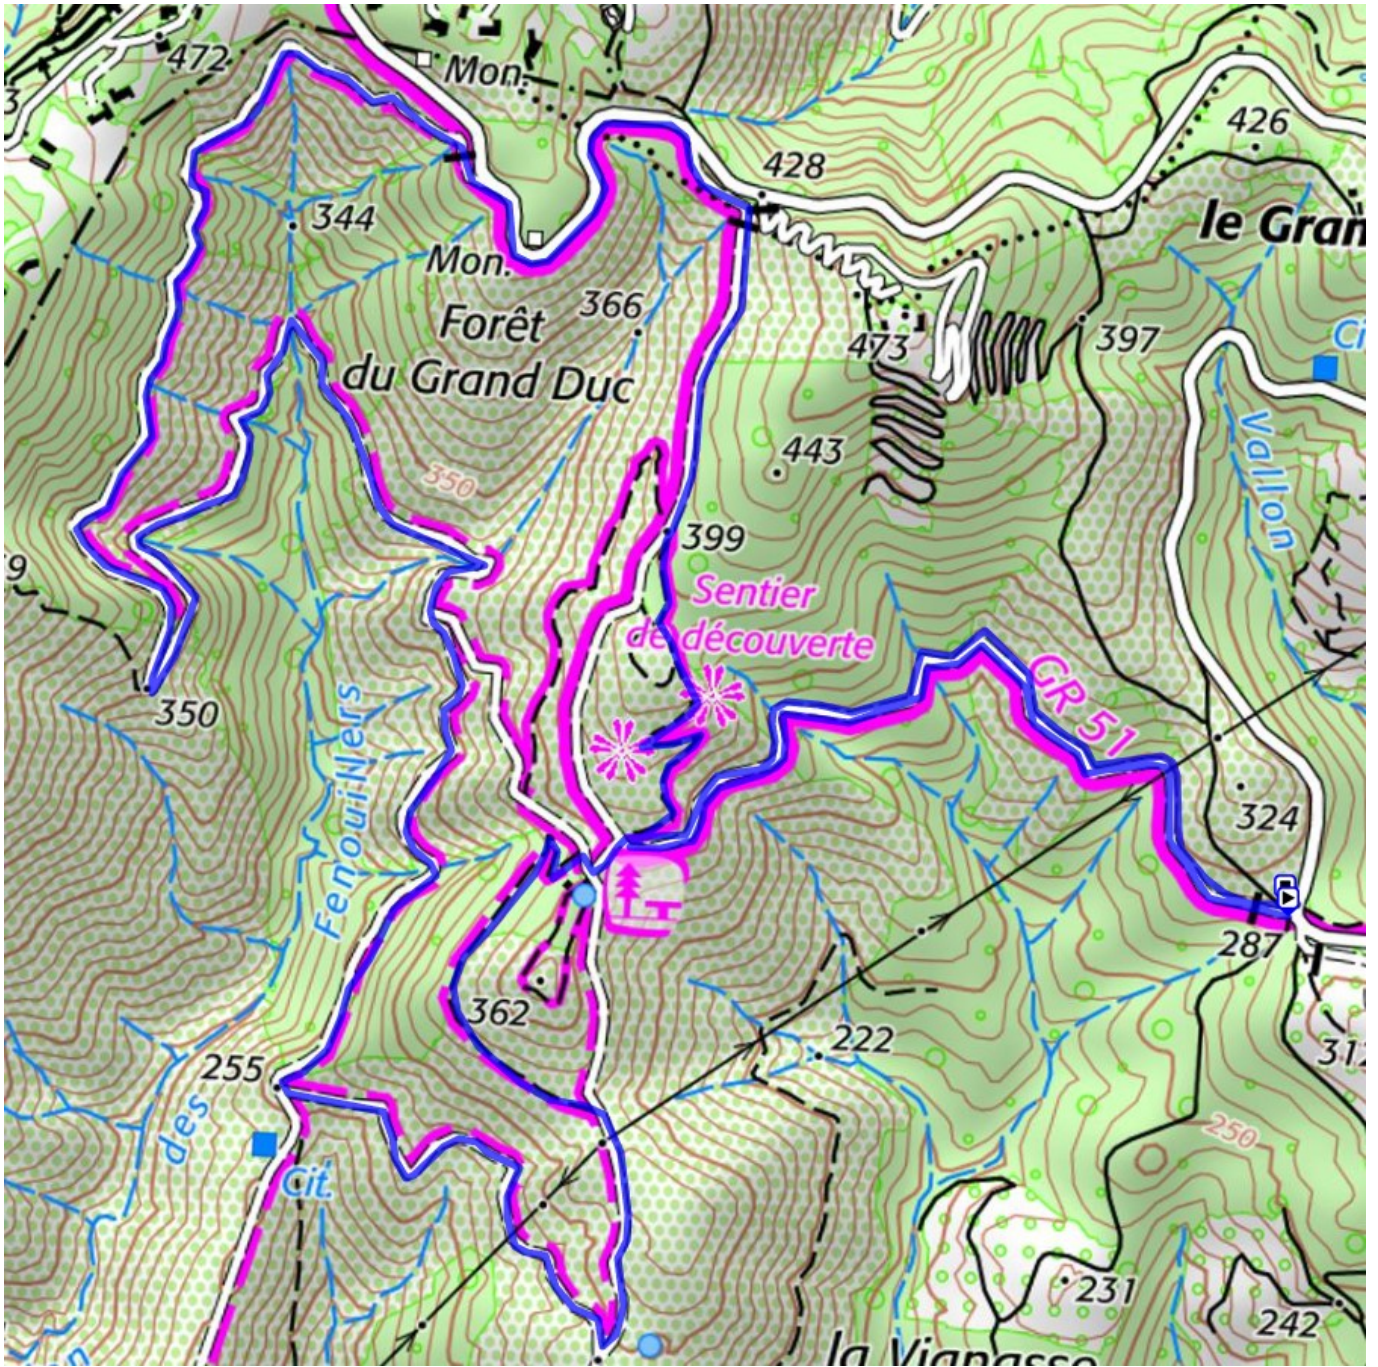

Forêt du Grand Duc

9 km 280m de dénivelé